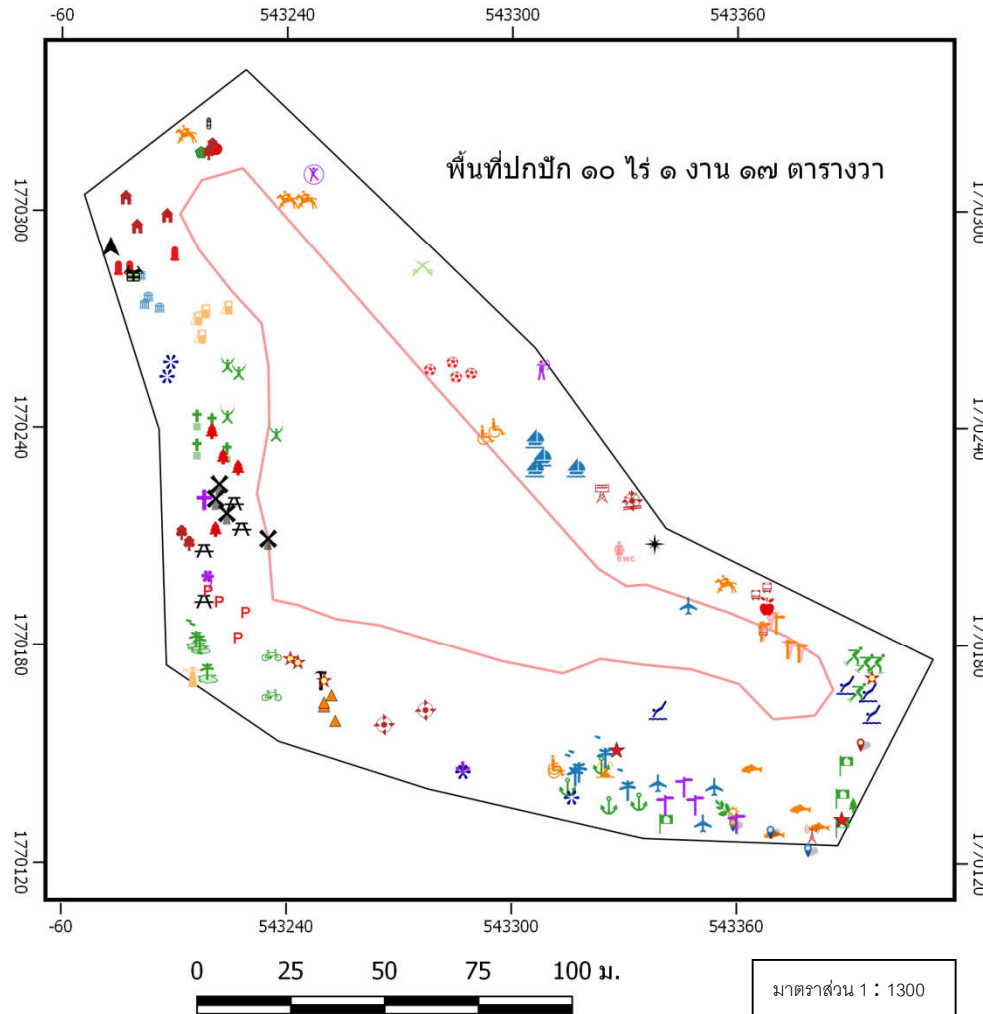

ผังพรรณไม้ในพื้นที่ปกปักทรัพยากรท้องถิ่น (แบบผังรวม)

โครงการอนุรักษ์พันธุกรรมพืช ตามลปางตาไว
แผนผังแสดงตำแหน่งต้นไม้ (ผังรวม) พื้นที่ปกปัก บ้านใหม่ม่วงสังเขาทอง
หมู่ที่ 11 ตำบลปางตาไว อำเภอบางศิลาทอง จังหวัดกำแพงเพชร

สัญลักษณ์

▲ ตะล้อ	♁ มะขามป้อม
☘ ชี้เหล็ก	☘ กระท้อน
✈ สะมอทิเพก	T ไช้เนา
▲ กะเจ้าะ	☘ แดงดง
T ยางนา	☘ ต้นตะค้า
☘ สิบปีนางแอะ	☘ มะยมหิน
☘ ต้นเบ็ด(พญาสัตบรรณ)	☘ สีดั้ง
☘ มะเดื่อ	☘ สีเสียดแก่น
☘ สักกะเบือหว่า	☘ เสลา
★ กระถิน	☘ พะยอม
★ ตะขบป่า	☘ พิกุลทอง
☘ ต้นกก ราชินี	☘ มะขามผี
☘ ขะเอม	☘ มะค่าแต่
☘ อีลิม	☘ มะค่าโมง
☘ มะม่วง	☘ ตะเคียน
☘ ดิวหนาม	☘ ดาเสื่อ
☘ เพกา	☘ ประดู่
☘ สักทอง	☘ ใฝ่ลวก
☘ สำโรง	☘ พยุง
☘ อินทนิล	☘ คุณ
☘ อีพริก	☘ จันทน์เทศ
☘ มะหาดป่า	☘ ดอกก้านทอง
☘ ยูคา	☘ ต้นถ่อน
☘ ร้างจืด	☘ ต้นหว่า
☘ สะเดา	☘ กาสะลอง
☘ สะมอนา	☘ กาละพริก
☘ ตะกรู	☘ กระพี้จันทร์
☘ นนทรี	☘ กรรเกา
☘ บักขี้เมา	☘ เส้นรอบเขตปกปัก
☘ เฟริน	☘ แนวเขตสระน้ำ